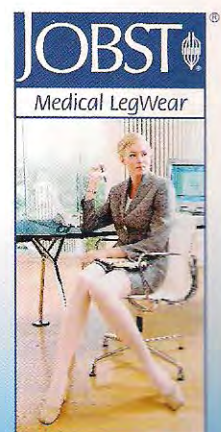

JOBST Medical Legwear 140

Compresión Normal
(22-29 mmHg)

Indicaciones

- Problemas de varices moderadas
- Postoperatorio de varices
- Tendencia moderada al edema
- Tromboflebitis superficial
- Problemas de varices en el embarazo

Beneficios

- **Talón y puntera de pie reforzados** que aportan mayor resistencia y comodidad
- **Faja reforzada con pieza y cinturilla** aplicada que permite mayor flexibilidad y confort

Mejora la calidad de vida de las personas con insuficiencia venosa crónica moderada

Financiado por la Seguridad Social con visado de inspección.*

Panty terapéutica de compresión normal para varices moderadas y piernas cansadas con dolor

Características

- Realizado con hilos de 140 Den
- Tejido de Micromesh (micromalla) que aporta una gran resistencia
- Compresión graduada que mejora el flujo sanguíneo y ayuda a prevenir la hinchazón

Modelos

→ Existen seis modelos: Media corta, Media larga, Media larga blonda, Panty, Premamá, Calibrato

M. corta M. larga M. Blonda Panty Premamá Calibrato

Colores

→ Están disponibles en cinco colores: Beige, negro, fumé, sable, blanco